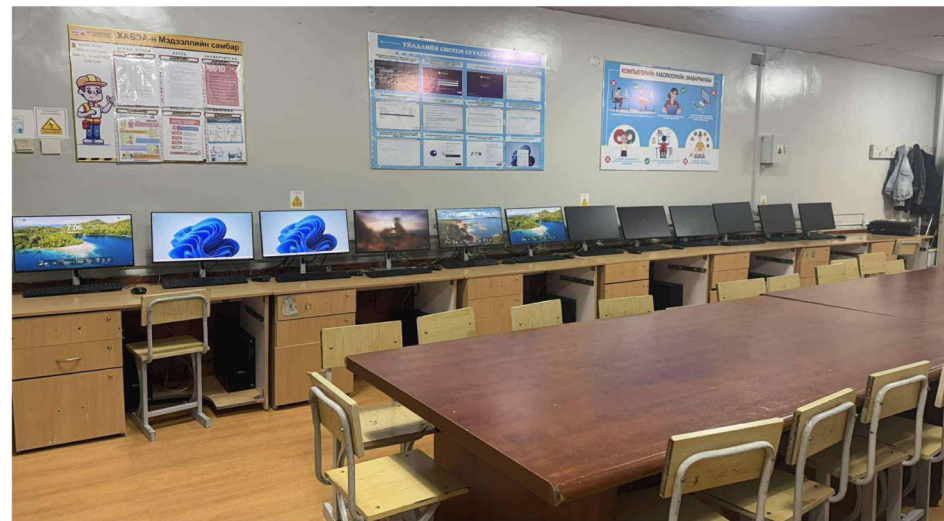

Компьютерийн лаборатори №403